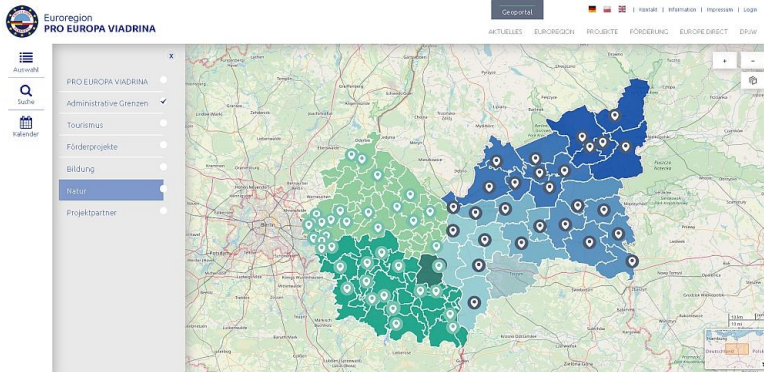

Krajobraz muzeów w Euroregionie PRO EUROPA VIADRINA Museenlandschaft in der Euroregion PRO EUROPA VIADRINA

Kernbotschaft

Die Museen im Grenzgebiet zwischen Deutschland und Polen präsentieren das reichhaltige, gemeinsame Kulturerbe beider Länder. Informationen dazu sollen u.a. durch eine mehrsprachige Darstellung auf dem Geoportal der Euroregion und in einer Broschüre für potentielle Gäste zugänglich gemacht werden.

Kurzbeschreibung des Vorhabens

Im 25. Jahr der Gründung der Euroregion PRO EUROPA VIADRINA werden mit dem INTERREG-geförderten Kleinprojekt „Museenlandschaft in der Euroregion PRO EUROPA VIADRINA“ erstmals Informationen zu den Museen beiderseits der Oder mehrsprachig für verschiedene Zielgruppen aufbereitet. Das Projekt ist ein Vorhaben der beiden Trägervereine der Euroregion PRO EUROPA VIADRINA, Mittlere Oder e.V. und Vereinigung polnischer Gemeinden der Euroregion PRO EUROPA VIADRINA.

Die Informationen zu den Museen werden online auf dem Geoportal der Euroregion zusammengeführt und vorgestellt, ausgewählte Museen zusätzlich in einer Broschüre präsentiert werden. Zudem soll ein deutsch-polnischer Experten-Workshop durchgeführt werden, welcher sich Ansätzen für die Integration der Einrichtungen in die grenzübergreifende Bildungsarbeit widmet. Dies dient der verstärkten Vernetzung zwischen den Institutionen und schafft eine Grundlage für die Erarbeitung von grenzübergreifenden Bildungsangeboten.

Mit dem Geoportal und der Broschüre werden den grenzübergreifenden Akteuren des Bildungs-, Kultur- und Tourismusbereichs Produkte geboten, mit denen das Kulturerbe der Region besser nach innen und außen präsentiert werden kann. Damit sollen die musealen Angebote potentiellen